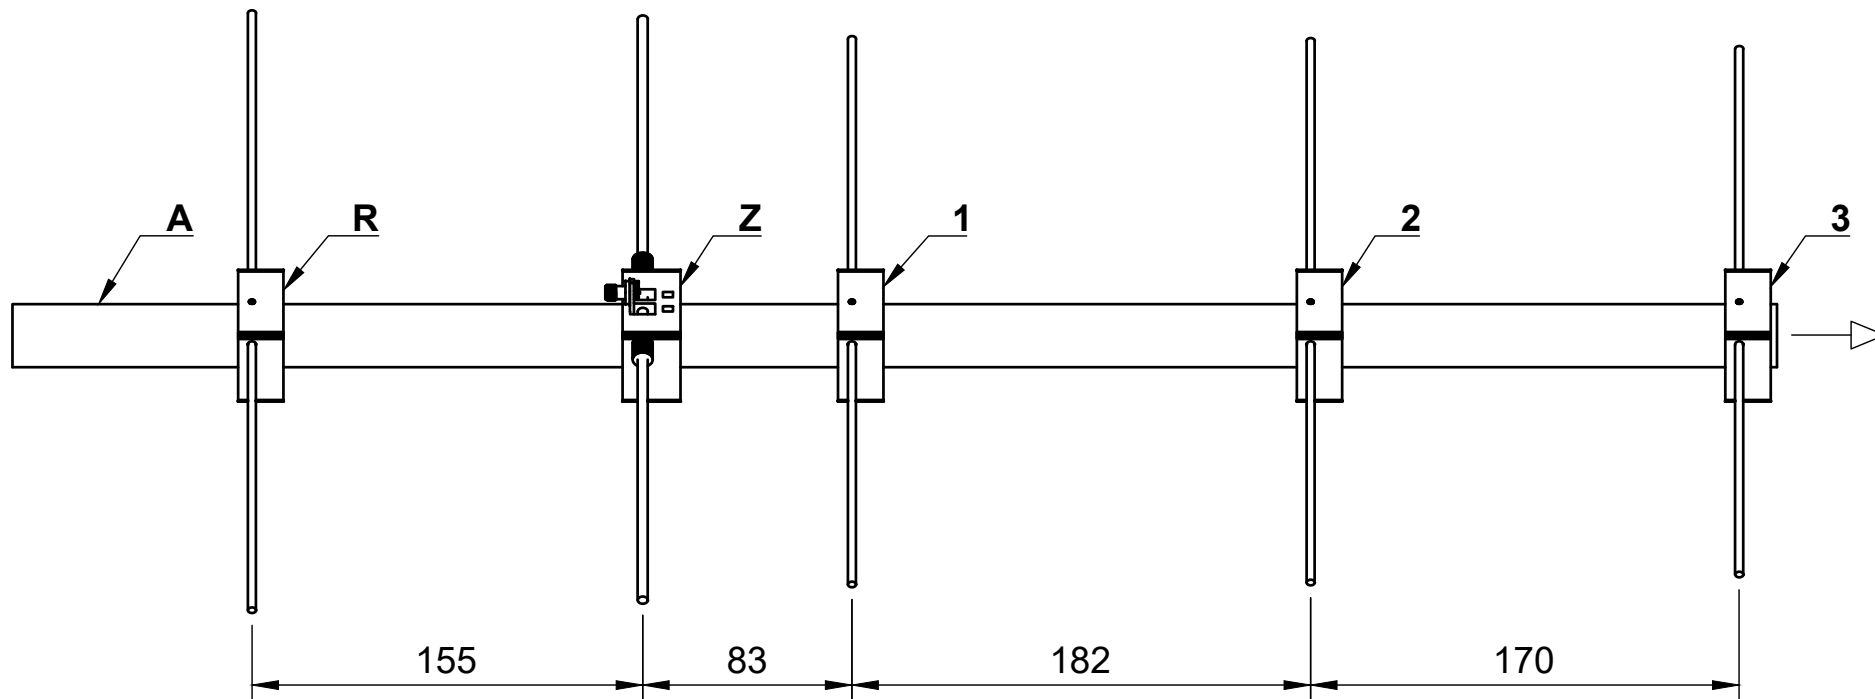

**DOTKN SE
VESMÍRU**

PROJECT

openSTRATOkit

TITLE

RX station antenna

REV A

DATE 25.4.2021

SHEET 2/3