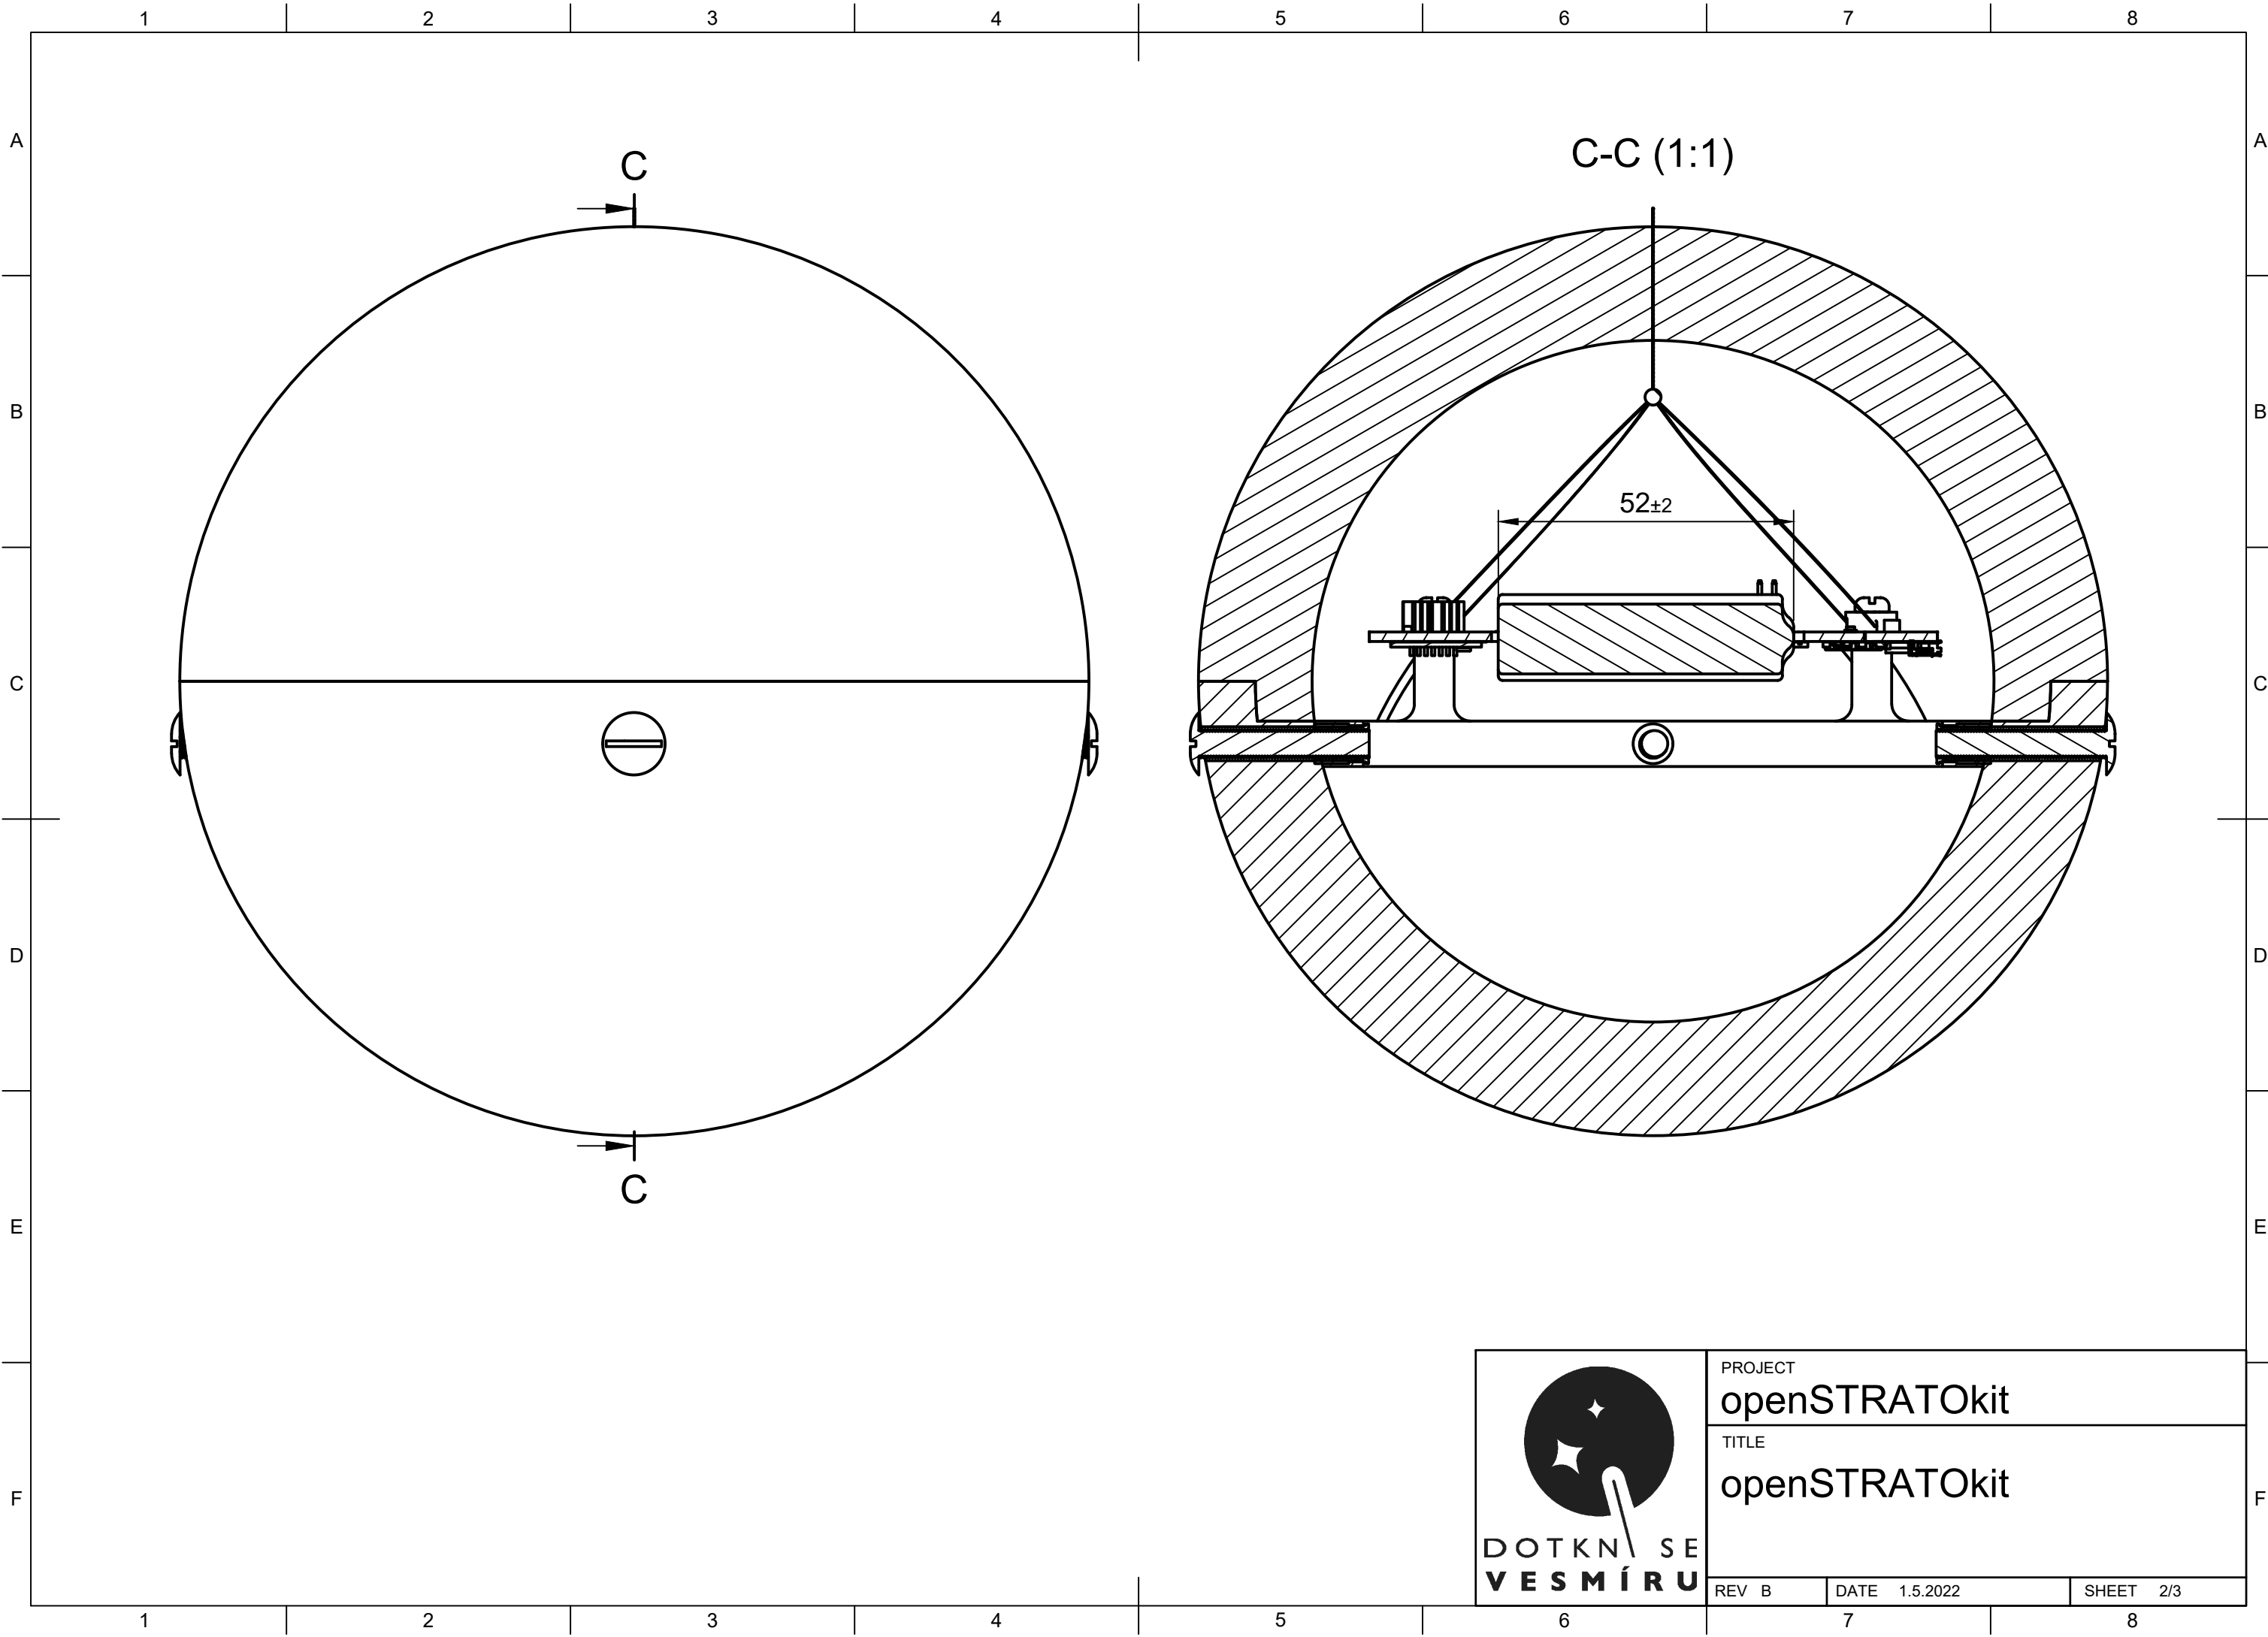

**DOTKN SE  
VESMÍRU**

PROJECT  
**openSTRATOkit**

TITLE  
**openSTRATOkit**

REV B

DATE 1.5.2022

SHEET 1/3

 <p><b>DOTKN SE VESMÍRU</b></p>	PROJECT <b>openSTRATOkit</b>	
	TITLE <b>openSTRATOkit</b>	
REV B	DATE 1.5.2022	SHEET 2/3