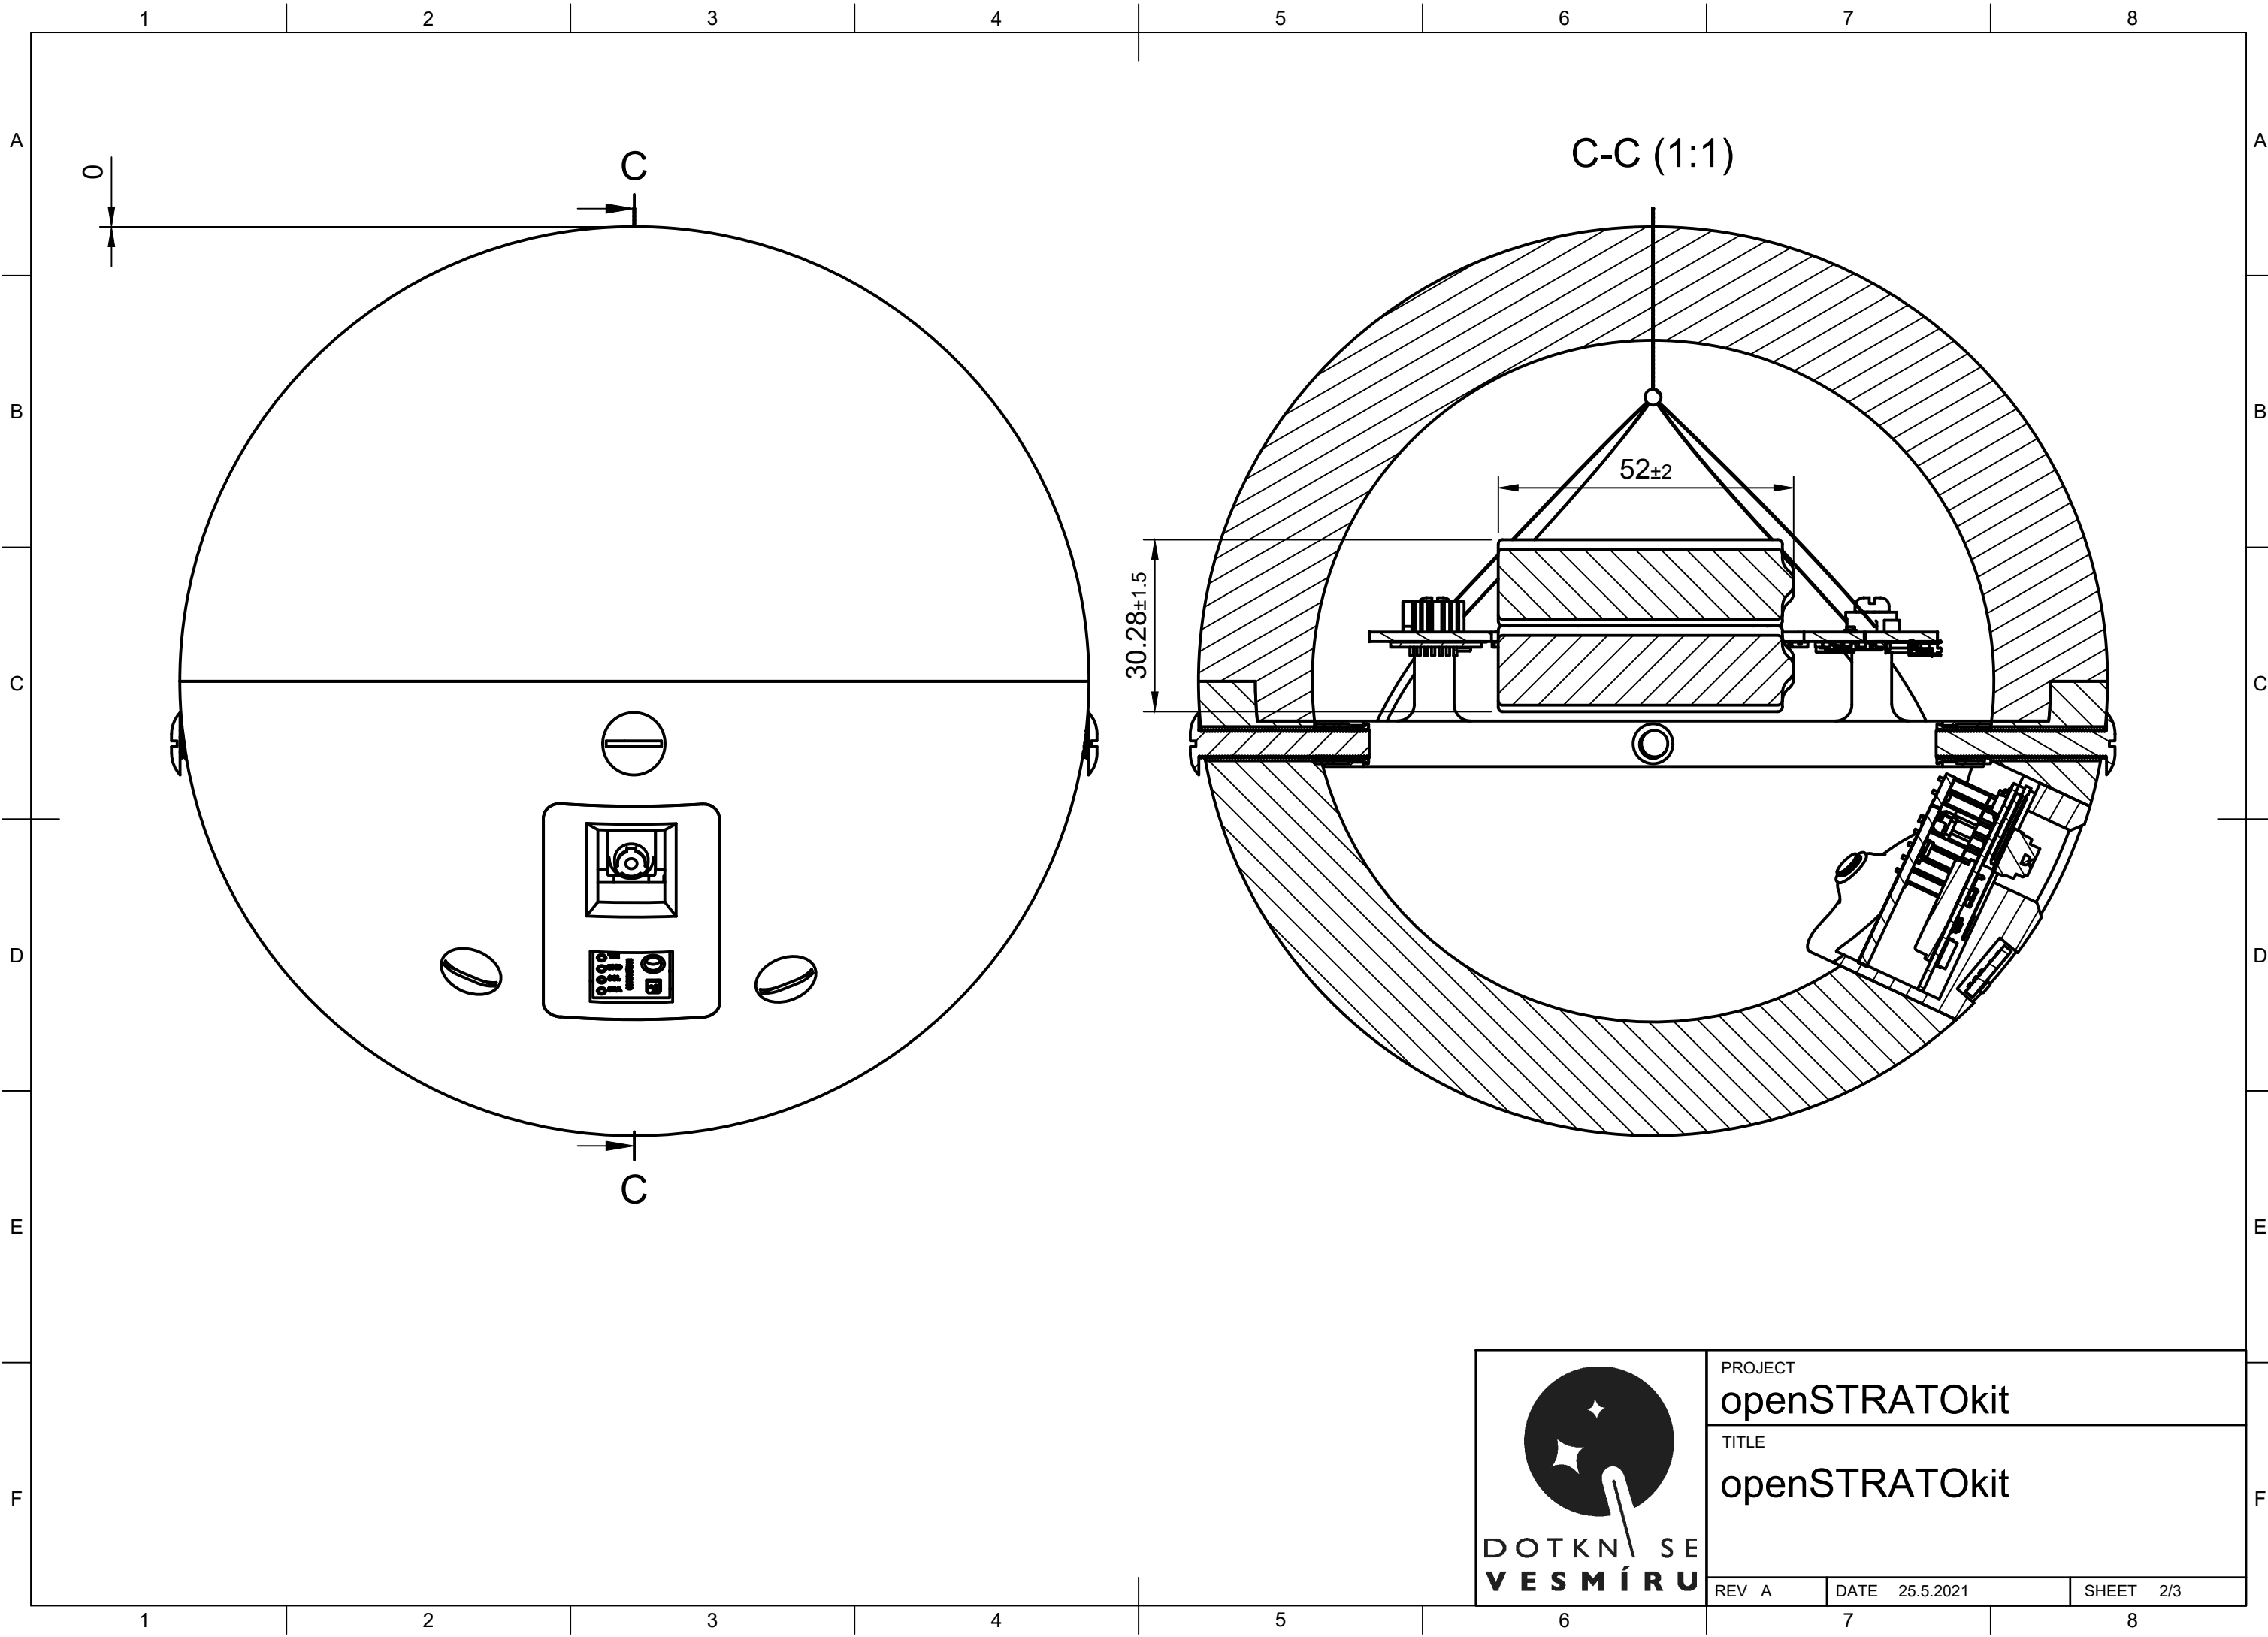

7

7

160

A-A (1:1)

14

8

45

DOTKN SE  
VESMÍRU

PROJECT openSTRATOkit		
TITLE openSTRATOkit		
REV A	DATE 25.5.2021	SHEET 1/3

O

C

C-C (1:1)

52±2

30.28±1.5

C

**DOTKN SE  
VESMÍRU**

PROJECT <b>openSTRATOkit</b>		
TITLE <b>openSTRATOkit</b>		
REV A	DATE 25.5.2021	SHEET 2/3

 <p><b>DOTKN SE VESMÍRU</b></p>	PROJECT <b>openSTRATOkít</b>	
	TITLE <b>openSTRATOkít</b>	
REV A	DATE 25.5.2021	SHEET 3/3