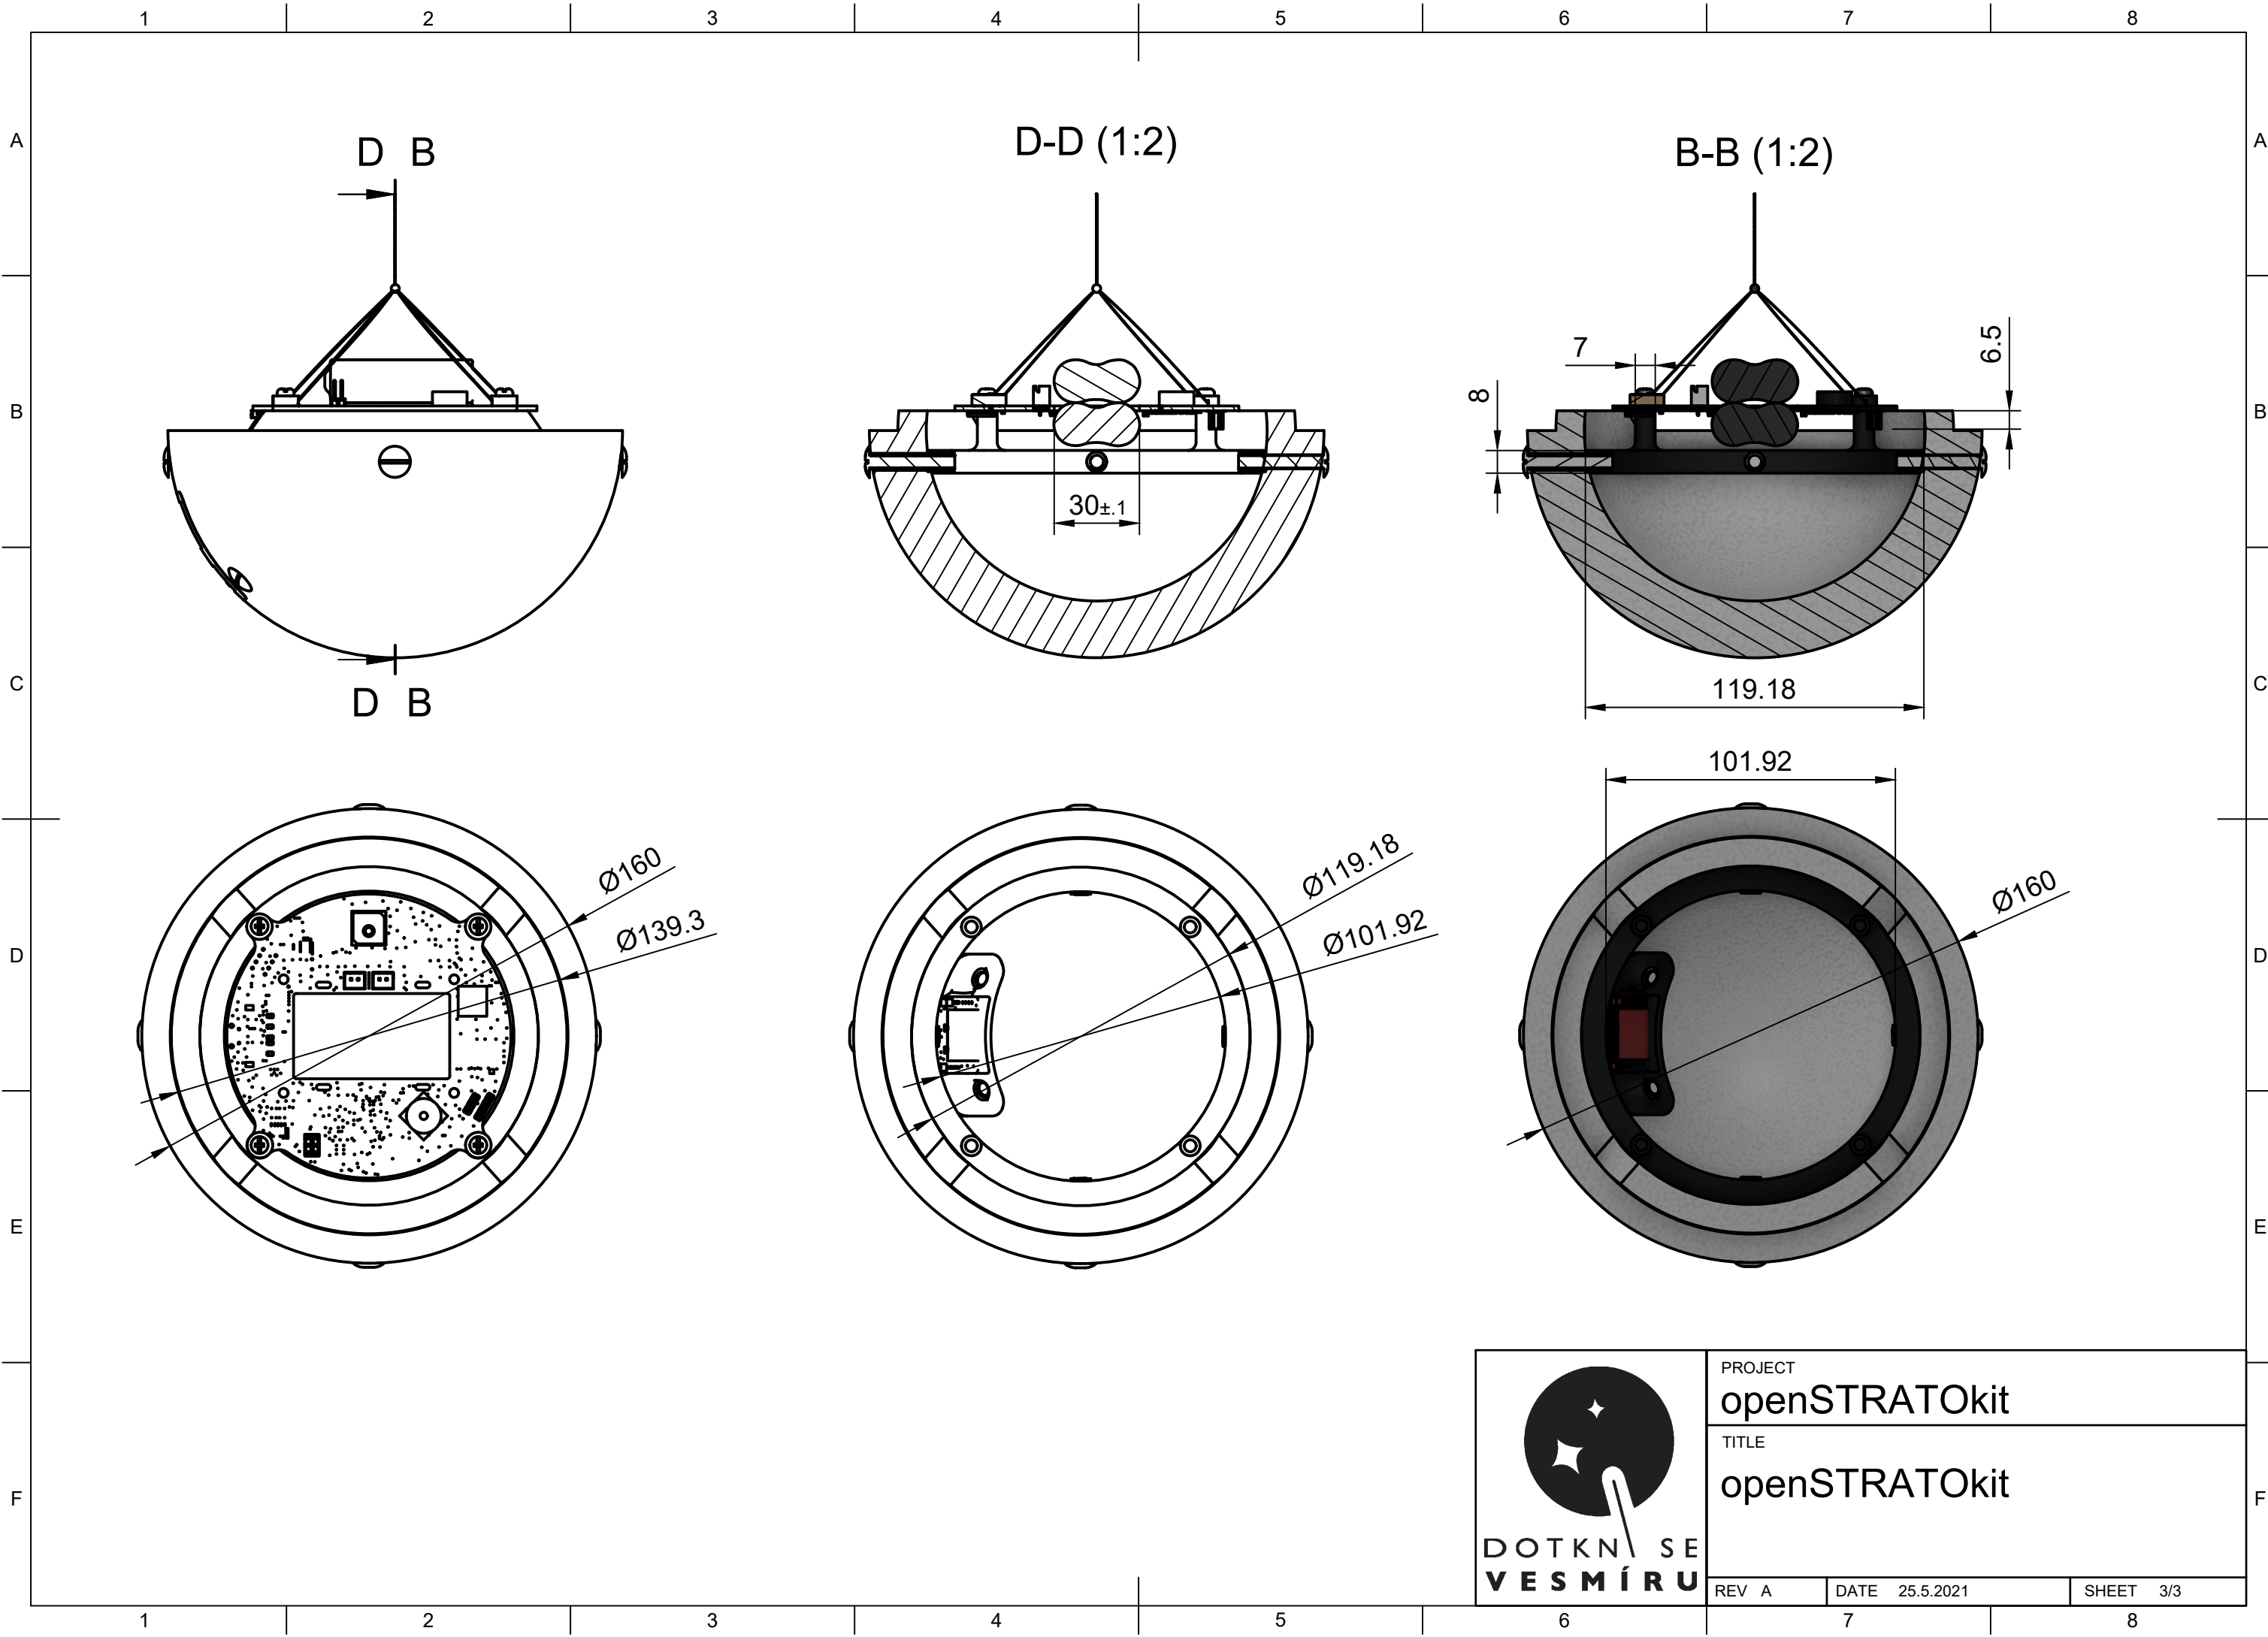

PROJECT openSTRATOkit		
TITLE openSTRATOkit		
REV A	DATE 25.5.2021	SHEET 1/3

O

C

C-C (1:1)

52±2

30.28±1.5

C

**DOTKN SE  
VESMÍRU**

PROJECT <b>openSTRATOkit</b>		
TITLE <b>openSTRATOkit</b>		
REV A	DATE 25.5.2021	SHEET 2/3

 <p><b>DOTKN SE VESMÍRU</b></p>	PROJECT <b>openSTRATOkít</b>	
	TITLE <b>openSTRATOkít</b>	
REV A	DATE 25.5.2021	SHEET 3/3