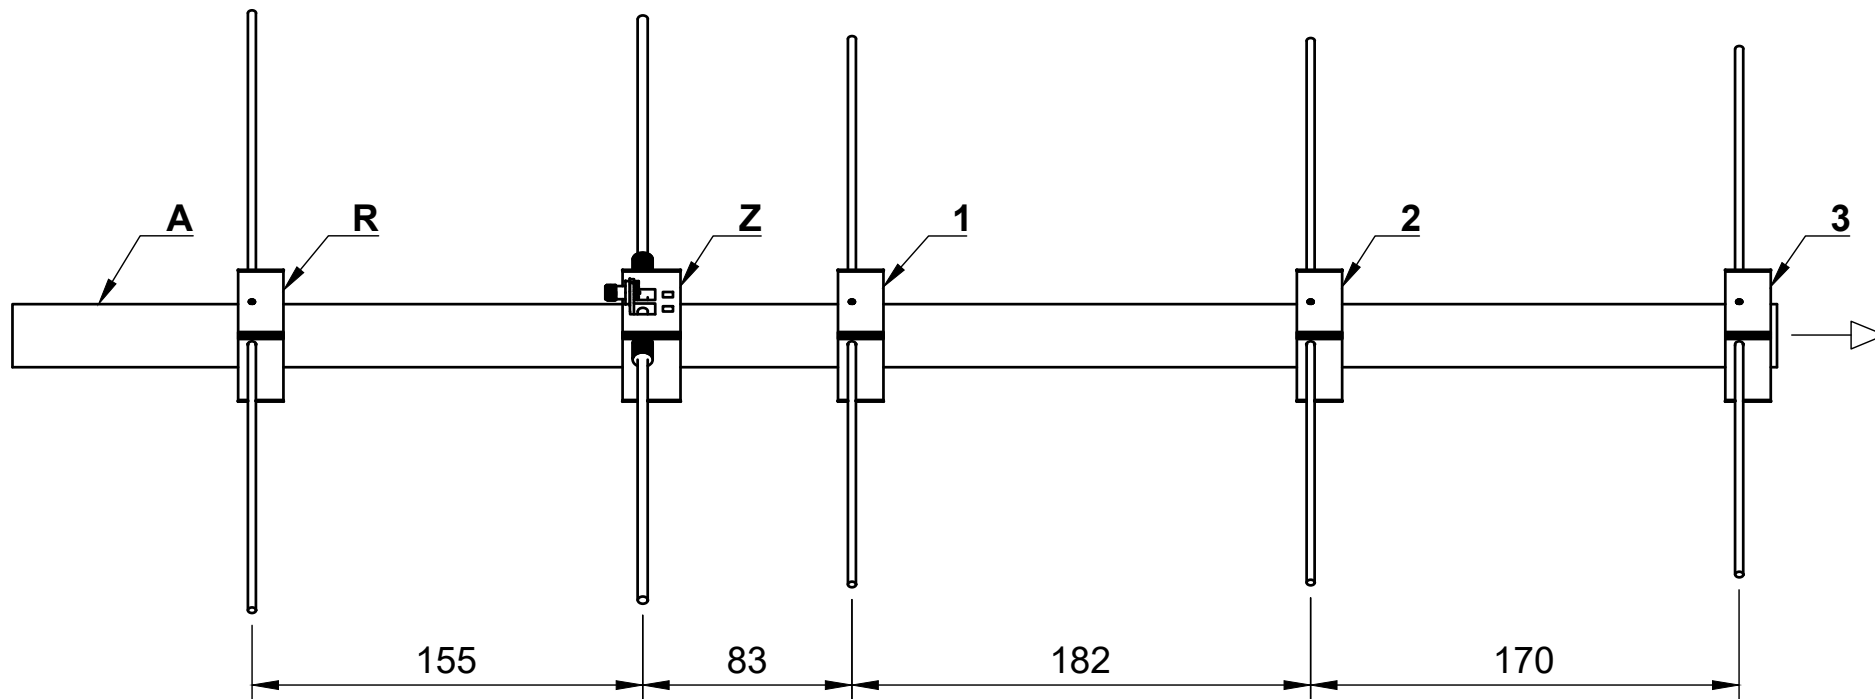

**DOTKN SE
VESMÍRU**

PROJECT

openSTRATOkIt

TITLE

RX station antenna

REV A

DATE 25.4.2021

SHEET 2/3